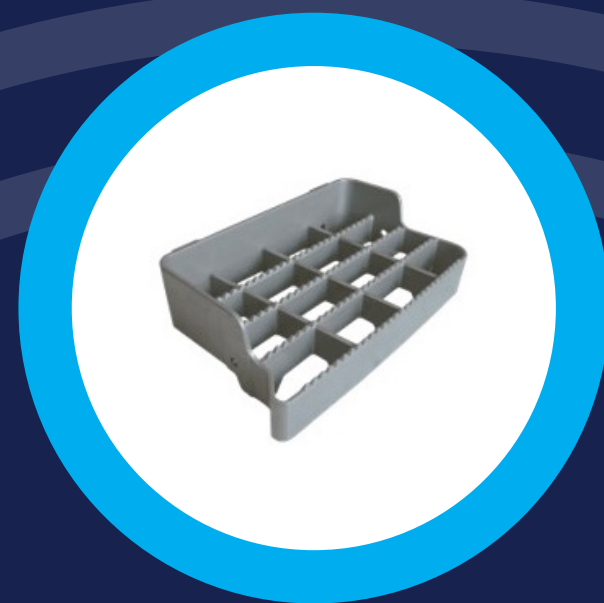

## Abril

Camiones

**Careta Constellation**  
19320  
**\$ 25.404**

**Eje Trasero VW**  
8140, 35 ESTRIAS  
**\$ 9.898**

**Estribo Izquierdo VW**  
8190 - 9150  
**\$ 2.617**

**Retén Piñón Diferencial VW**  
16220  
**\$ 488**