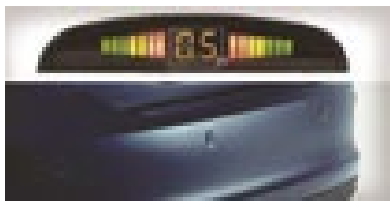

Sensores de estacionamiento
con display inalámbrico

VW.33.I.D

Protector de carter

1S0.018.903

Láminas de color (polarizado)
Láminas de seguridad incoloro
Láminas de seguridad y color

VW.320 / VW.320.A / VW.320.B