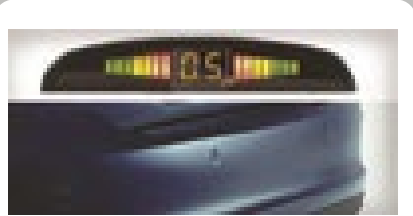

Sensores de estacionamiento
con display inalámbrico

VW.33I.D